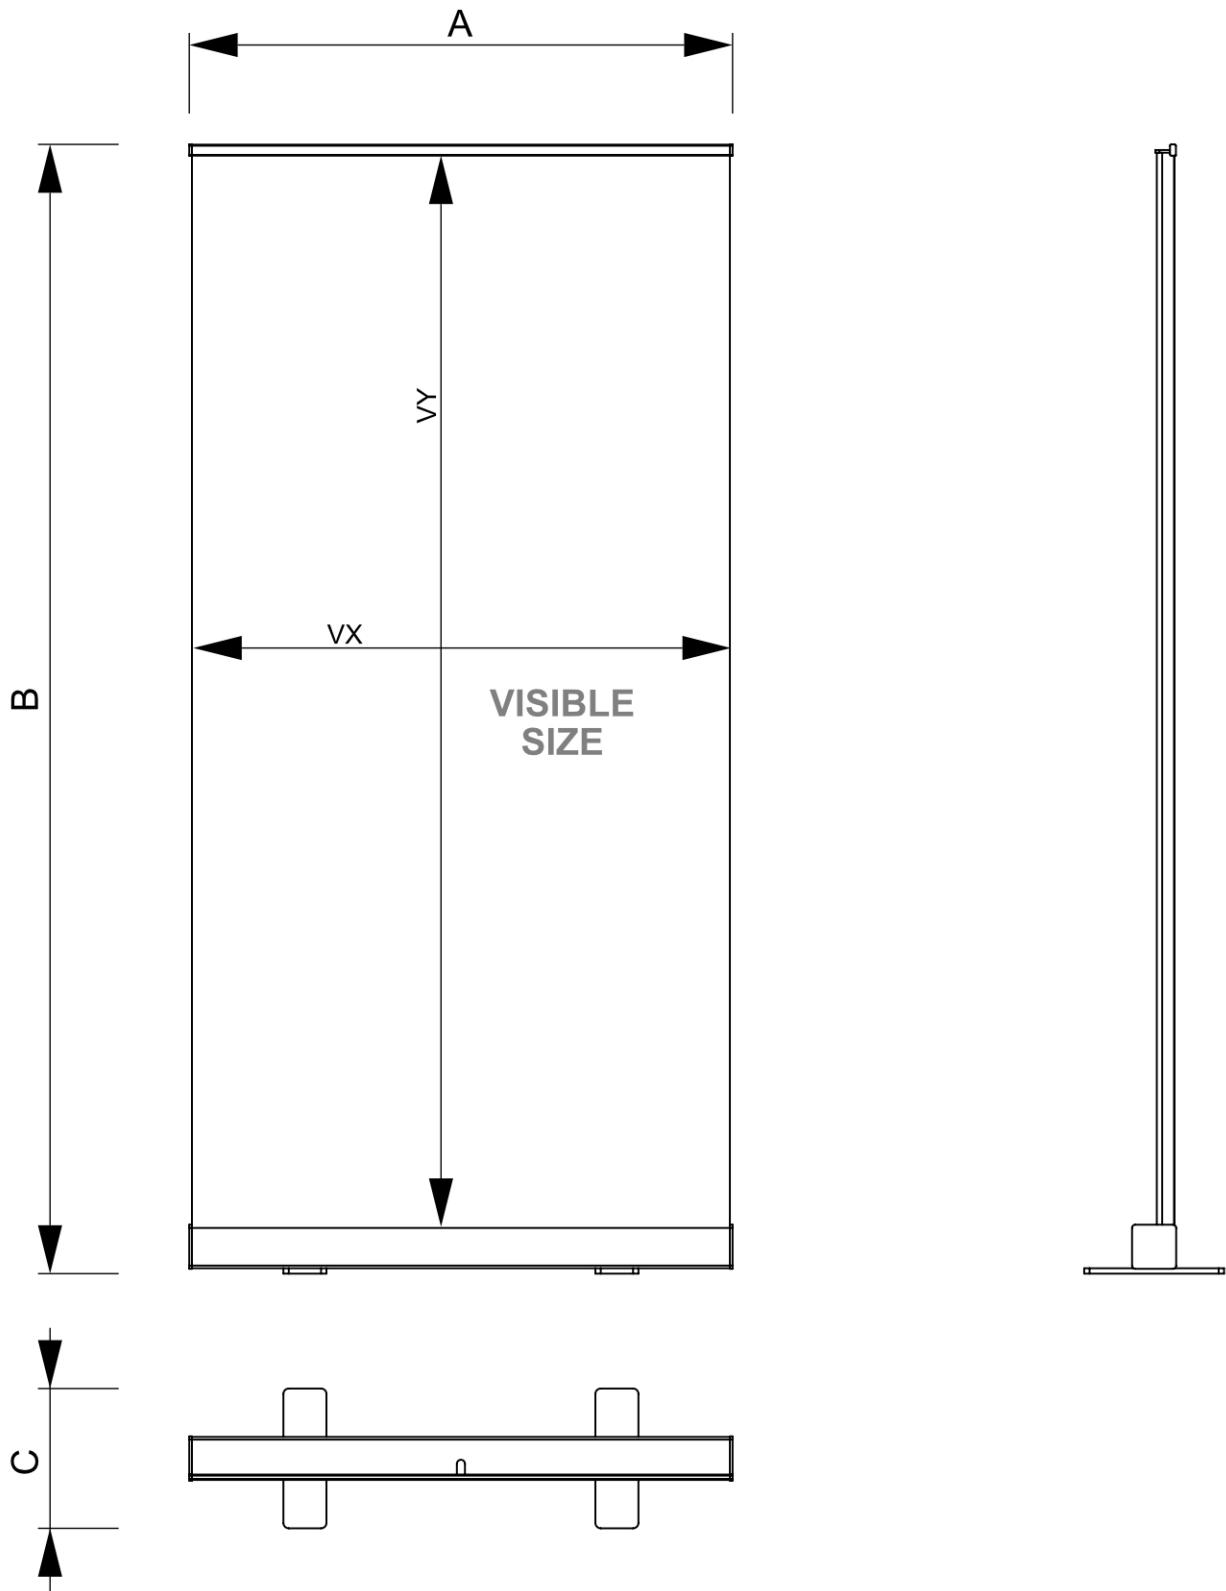

PRODUKT ARKUSZ

Roll-Banner Challenger Black 100 x 200 cm

RBCHB100

- Roll-Banner Challenger Black 100 x 200 cm 2 Nogi
- Najczęściej stosowana wysokość 200 cm
- Zaślepki boczne z aluminium w kolorze srebrnym

PRODUKT ARKUSZ

Roll-Banner Challenger Black 100 x 200 cm

RBCHB100

PRODUKT ARKUSZ

Roll-Banner Challenger Black 100 x 200 cm

RBCHB100

PODSTAWOWE INFORMACJE

| SKU | Sizes (mm) (A x B x C) | Format (mm) | Widoczny rozmiar (mm) (VXxVY) | Rozstaw otworów (mm) (XxY) |
|----------|---------------------------|----------------|----------------------------------|-------------------------------|
| RBCHB100 | 1013 x 2083 x 360 | 1000 x 2000 mm | 1000 x 2000 mm | - |

| Orientacja | Weight (kg) |
|------------|-------------|
| Pionowy | 2,59 |

INFORMACJE O OPAKOWANIU

| Pakowanie 1 (mm) | Pakowanie 2 (mm) | Pakowanie 3 (mm) |
|---------------------|---------------------|---------------------|
| 1065 x 120 x 120 | - | - |